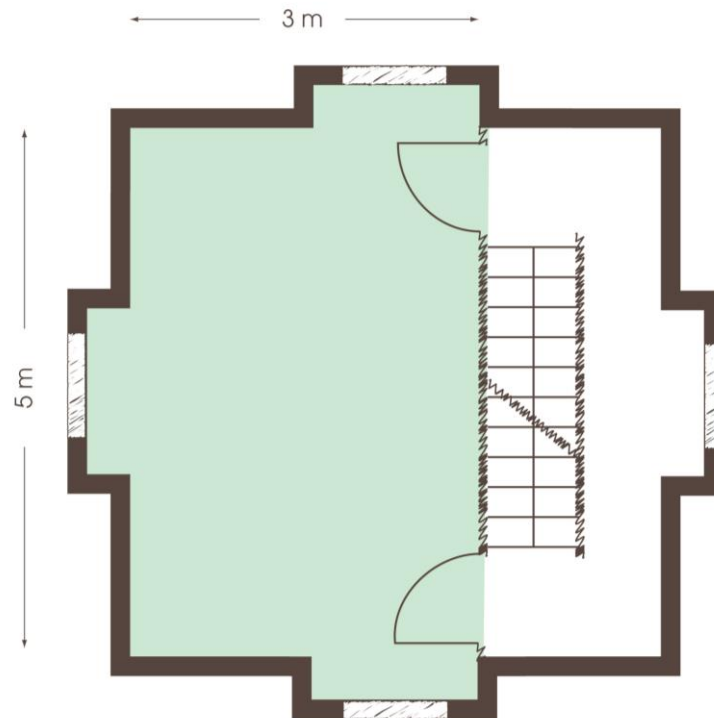

## Turmzimmer

## Kapazitäten

Name des Raumes	Größe	U-Form außen	Bankett	Steh-Empfang	Parlament	Block/Tafel	Stuhlleihen
Turmzimmer	16m <sup>2</sup>	-	-	8	-	8	-