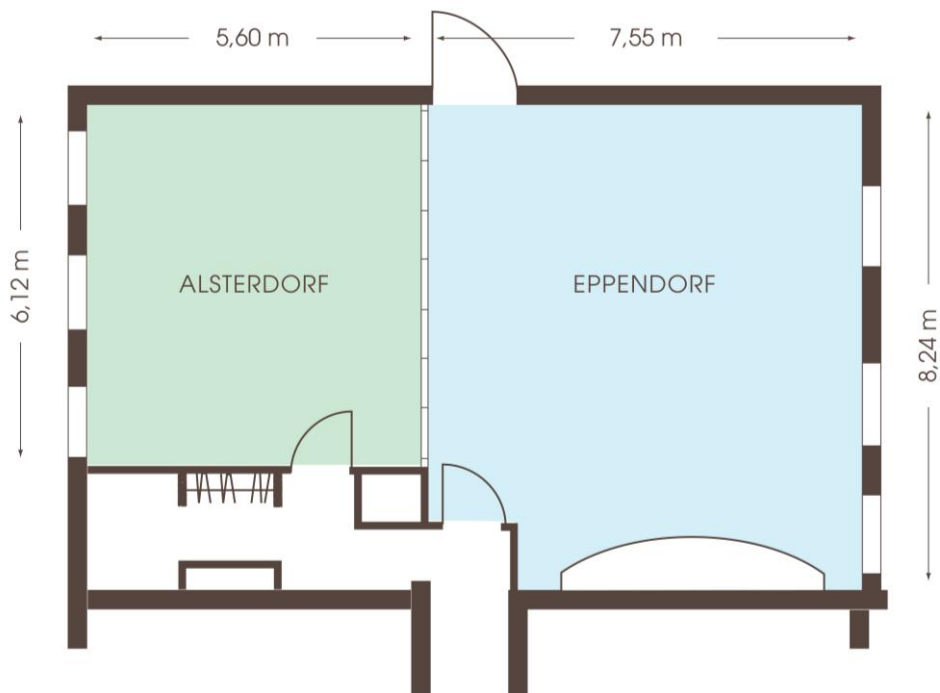

ALSTERDORF & EPPENDORF

Kapazitäten

Name des Raumes	Größe	U-Form außen	Bankett	Steh-Empfang	Parlament	Block/Tafel	Stuhlreihen
Alsterdorf I	34m ²	15	16	20	12	16	20
Eppendorf II	62m ²	20	25	30	20	20	40
Kombiniert I + II	96m ²	34	50	60	50	30	60