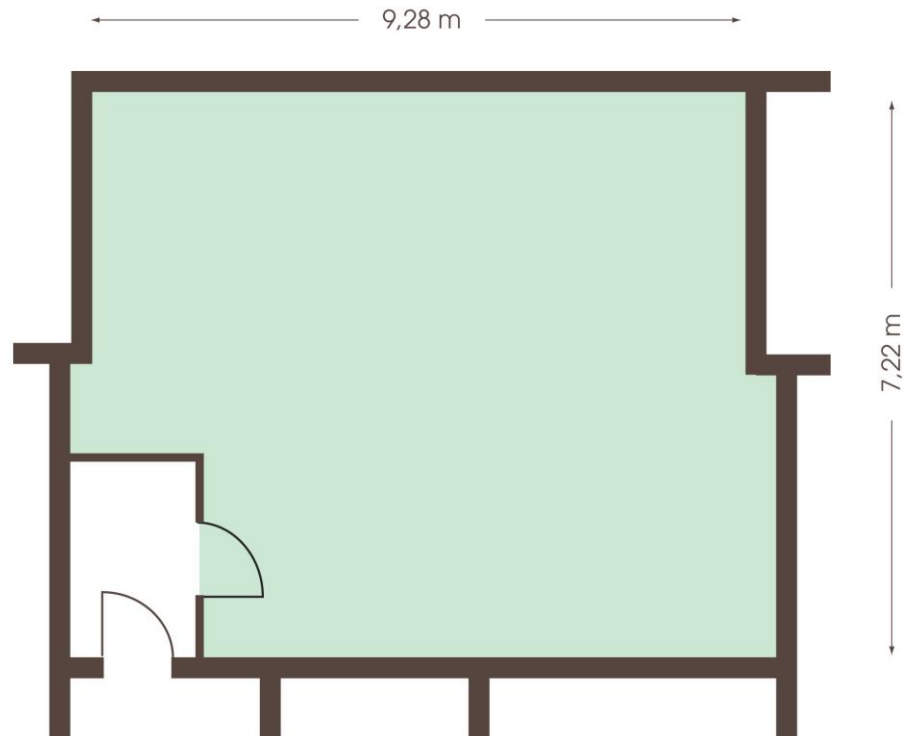

## Kapazitäten

Name des Raumes	Größe	U-Form außen	Bankett	Steh-Empfang	Parlament	Block/Tafel	Stuhleihen
Fuhlsbüttel	56m <sup>2</sup>	20	25	20	40	25	40