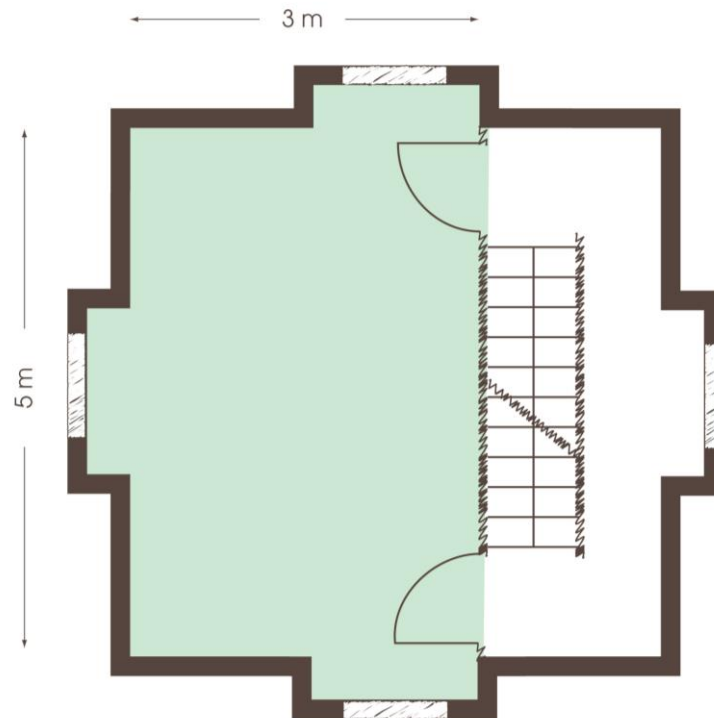

Turmzimmer

Kapazitäten

Name des Raumes	Größe	U-Form außen	Bankett	Steh-Empfang	Parlament	Block/Tafel	Stuhlleihen
Turmzimmer	16m ²	-	-	8	-	6	-